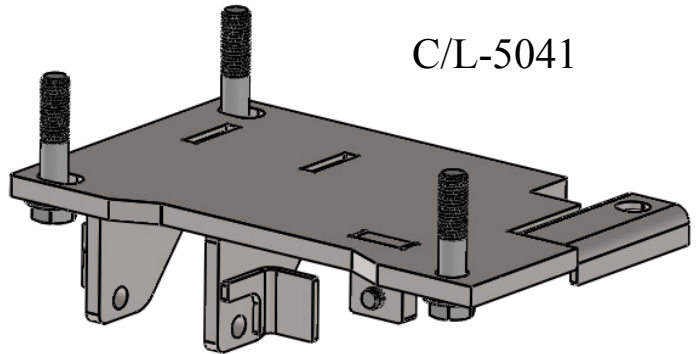

Capello 6 Row Chopping

All Years

12" AR Short Shoes—30" Rows

Full Kit # - CAP4006-AR

Part #	Price ea.
CAP4006-AR	\$319.00
20AS-AR552	\$238.00
C/L-5041	\$130.00
20-1833	\$20.00
20-1834	\$20.00

20AS-AR532R

C/L-5041

Rows 1 - 5

20-1834

Row 6

20-1833