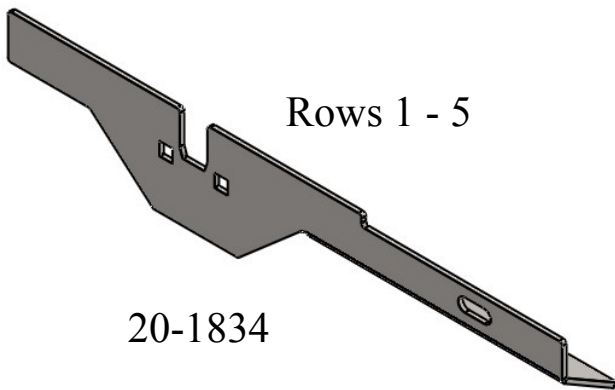

Capello 6 Row Chopping

All Years

12" AR Short Shoes—30" Rows

Full Kit # - CAP4006-AR

Part #	Price ea.
CAP4006-AR	\$319.00
20AS-AR552	\$238.00
C/L-5041	\$130.00
20-1833	\$20.00
20-1834	\$20.00

20AS-AR532R

C/L-5041

Rows 1 - 5

20-1834

Row 6

20-1833