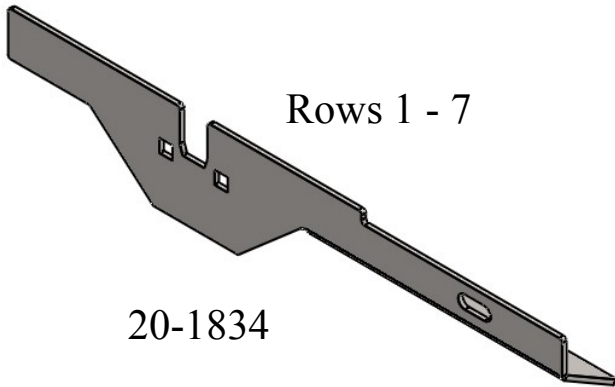

# Capello 8 Row Chopping

All Years

12" AR Short Shoes—30" Rows

Full Kit # - CAP4008-AR

| Part #     | Price ea. |
|------------|-----------|
| CAP4008-AR | \$319.00  |
| 20AS-AR552 | \$238.00  |
| C/L-5041   | \$130.00  |
| 20-1833    | \$20.00   |
| 20-1834    | \$20.00   |
| 20-1835    | \$20.00   |

20AS-AR532R

C/L-5041

Rows 1 - 7

20-1834

Row 8

20-1833

Rows 2, 7 w/ OEM Stompers

20-1835