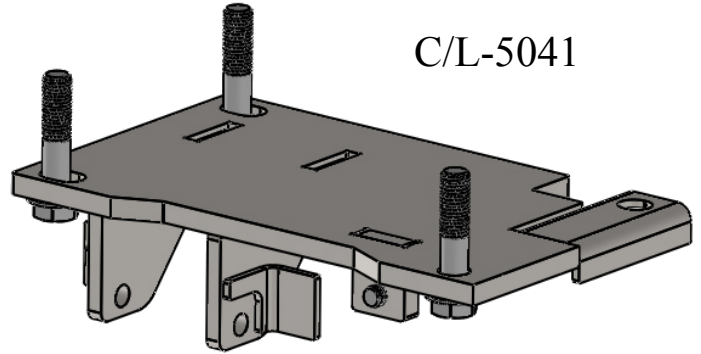

# Capello 8 Row Chopping

All Years

12" AR Short Shoes—30" Rows

Full Kit # - CAP4008-AR

| Part #     | Price ea. |
|------------|-----------|
| CAP4008-AR | \$319.00  |
| 20AS-AR552 | \$238.00  |
| C/L-5041   | \$130.00  |
| 20-1833    | \$20.00   |
| 20-1834    | \$20.00   |
| 20-1835    | \$20.00   |

20AS-AR532R

C/L-5041

Rows 1 - 7

20-1834

Row 8

20-1833

Rows 2, 7 w/ OEM Stompers

20-1835