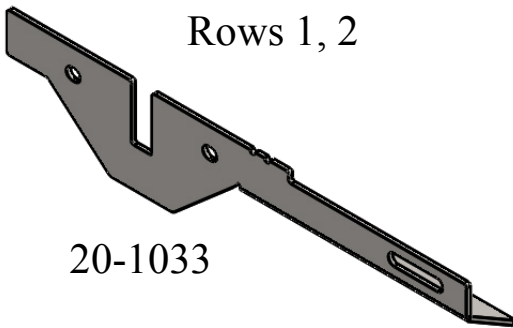

Capello 12 Row Chopping

All Years

12" AR Short Shoes—30" Rows

Full Kit # - CAP4012-AR

Part #	Price ea.
CAP4012-AR	\$319.00
20AS-AR552	\$238.00
C/L-5041	\$130.00
20-1033	\$20.00
20-1034	\$20.00
20-1035	\$20.00
20-1036	\$20.00
20-1037	\$20.00

20AS-AR532R

C/L-5041

Rows 1, 2

20-1033

Rows 10, 11

20-1034

Rows 3, 12

20-1035