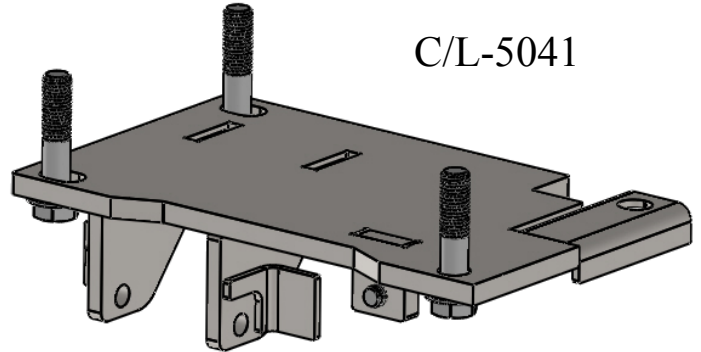

Capello 12 Row Chopping

All Years

12" AR Short Shoes—30" Rows

Full Kit # - CAP4012-AR

Part #	Price ea.
CAP4012-AR	\$319.00
20AS-AR552	\$238.00
C/L-5041	\$130.00
20-1033	\$20.00
20-1034	\$20.00
20-1035	\$20.00
20-1036	\$20.00
20-1037	\$20.00

20AS-AR532R

C/L-5041

Rows 1, 2

20-1033

Rows 10, 11

20-1034

Rows 3, 12

20-1035