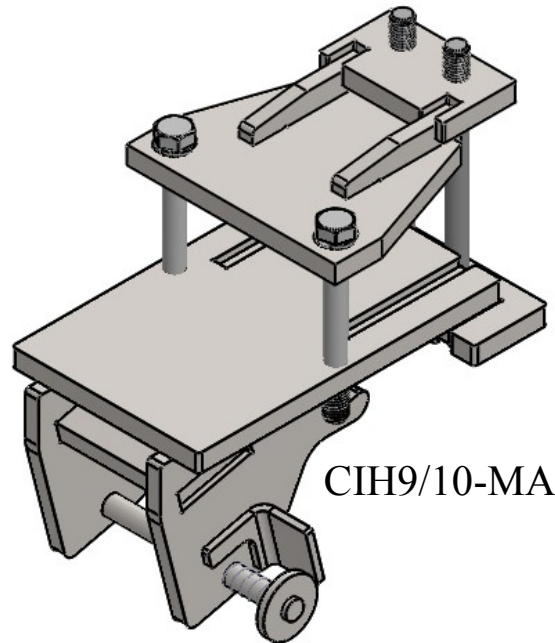

Part #	Price Ea.
CIH9/10-AR	\$310.00
20AS-AR512	\$238.00
CIH9/10-MA	\$130.00

Case 900 & 1000 Series

All Years

9" AR Shoes—30" Rows

Full Kit # - CIH9/10-AR

20AS-AR512

CIH9/10-MA