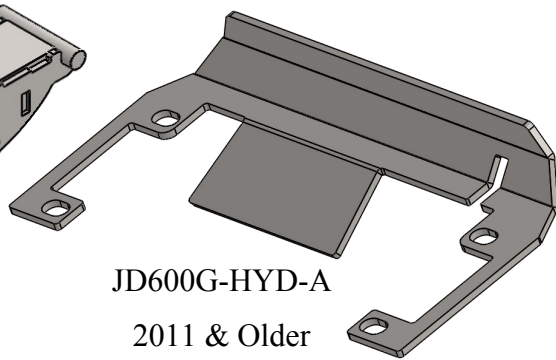

John Deere 606 C Non-Chopping

All Years

10" Set Back Short Shoes—30" Rows

Full Kit # - JD606C30-SB

Part #	Price Ea.
JD606C30-SB	\$310.00
20AS-AR554(L)	\$238.00
JD600M-XLH-A	\$125.00
JD600M-LHYD-A2	\$125.00
JD600G-HYD-A	\$48.25
JD600G-HYD-B	\$48.25

20AS-AR554(L)

Rows 1, 2, 4, 5, 6

JD600M-XLH-A

Row 3

20AS-AR554(L)

JD600G-HYD-A  
2011 & Older

or

JD600G-HYD-B  
2012 & Newer