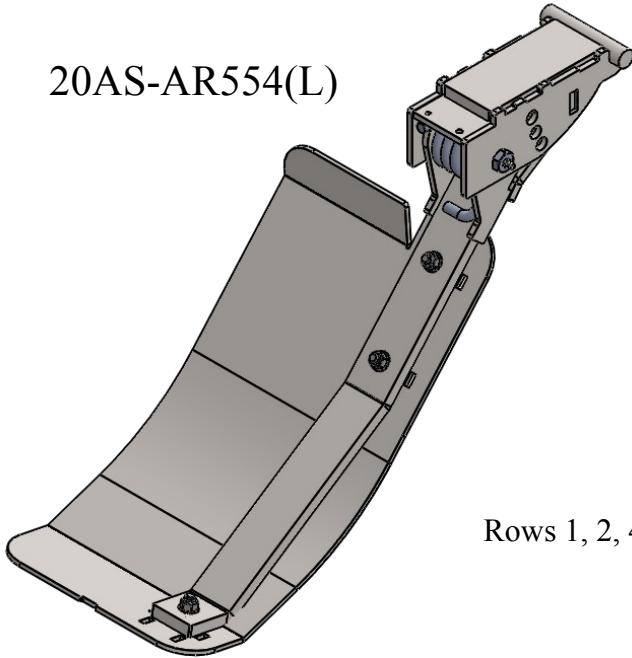

John Deere 606 C Non-Chopping

All Years

10" Set Back Short Shoes—30" Rows

Full Kit # - JD606C30-SB

Part #	Price Ea.
JD606C30-SB	\$310.00
20AS-AR554(L)	\$238.00
JD600M-XLH-A	\$125.00
JD600M-LHYD-A2	\$125.00
JD600G-HYD-A	\$48.25
JD600G-HYD-B	\$48.25

20AS-AR554(L)

Rows 1, 2, 4, 5, 6

JD600M-XLH-A

Row 3

20AS-AR554(L)

JD600G-HYD-A  
2011 & Older

or

JD600G-HYD-B  
2012 & Newer