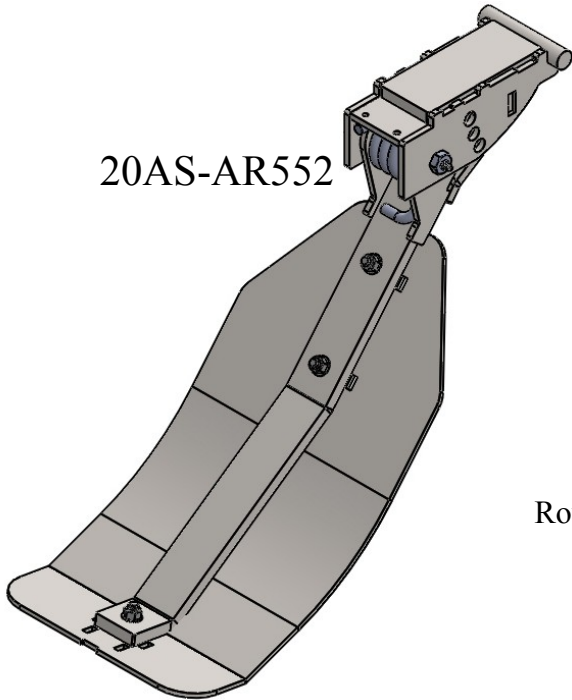

John Deere 843/893 Series

All Years

10" Set Back Short Shoes—30" Rows

Full Kit # - JD843/93-SB

Part #	Price Ea.
JD843/93-SB	\$310.00
20AS-AR552	\$238.00
20AS-AR554(L)	\$238.00
JD40/90MB(L)-A	\$125.00
JD40/90MC-A	\$125.00

20AS-AR552

Rows 1, 2, 3, 4, 5, 7, 8

JD40/90MC-A

Row 6

20AS-AR554(L)

JD40/90MB(L)-A