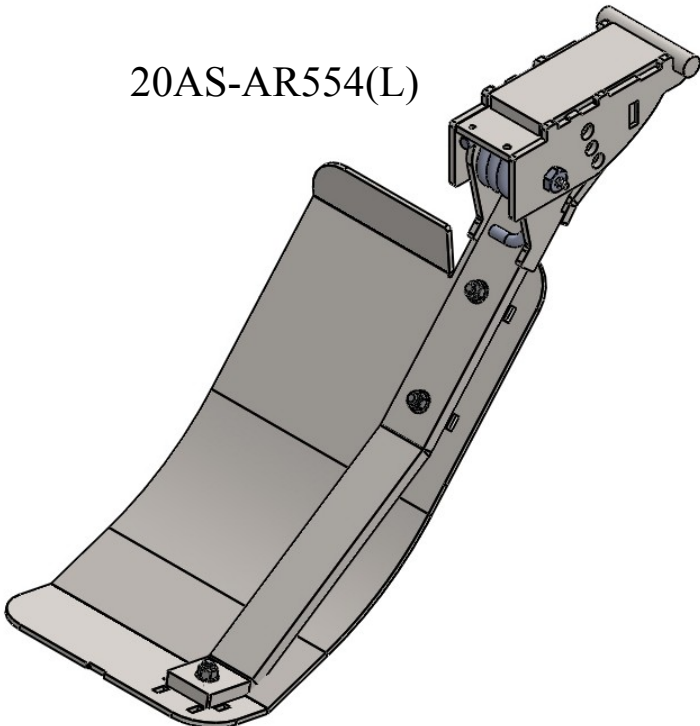

John Deere 843/893 Series

All Years

10" Set Back Short Shoes—30" Rows

Full Kit # - JD843/93-SB

Part #	Price Ea.
JD843/93-SB	\$310.00
20AS-AR552	\$238.00
20AS-AR554(L)	\$238.00
JD40/90MB(L)-A	\$125.00
JD40/90MC-A	\$125.00

20AS-AR552

Rows 1, 2, 3, 4, 5, 7, 8

JD40/90MC-A

Row 6

20AS-AR554(L)

JD40/90MB(L)-A