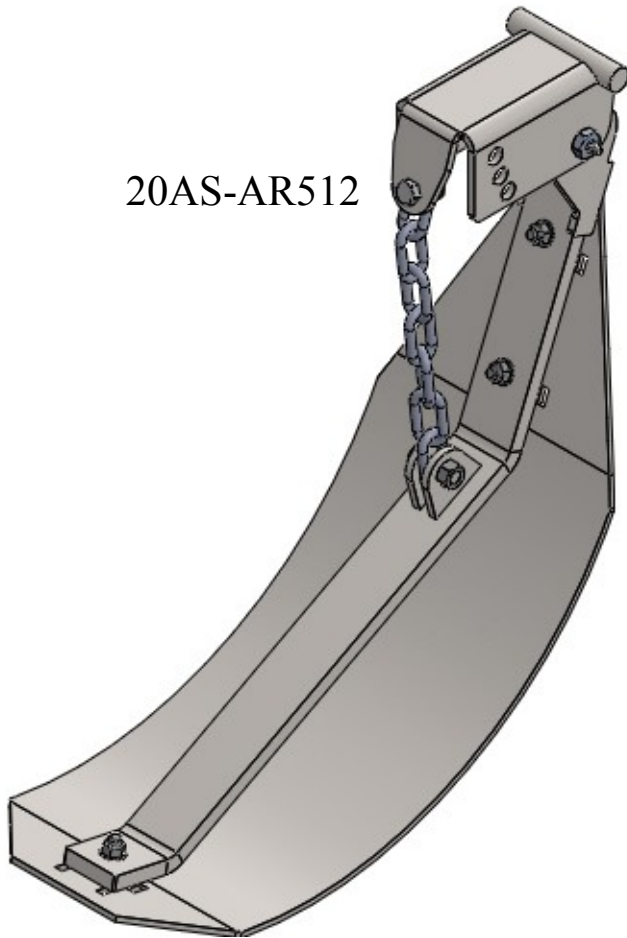

Part #	Price Ea.
NH974-AR	\$310.00
20AS-AR512	\$238.00
NH974M-A	\$115.00

## New Holland 974

All Years

9" AR Shoes—30" Rows

Full Kit # - NH974-AR

20AS-AR512

NH974M-A