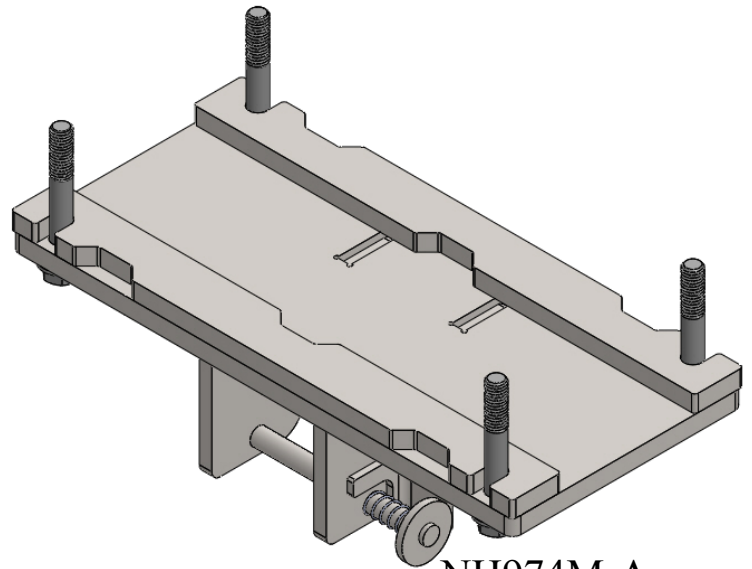

Part #	Price Ea.
NH974-AR	\$310.00
20AS-AR512	\$238.00
NH974M-A	\$115.00

## New Holland 974

All Years

9" AR Shoes—30" Rows

Full Kit # - NH974-AR

20AS-AR512

NH974M-A