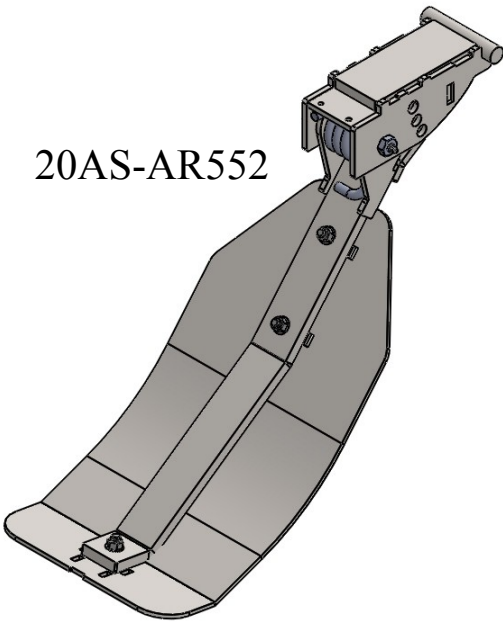

Harvestec 4308

All Years

10" Set Back Short Shoes—30" Rows

Full Kit # - HAR4006-SB

Part #	Price Ea.
HAR4008-SB	\$310.00
20AS-AR552	\$238.00
4308-1	\$150.00
4308-5	\$150.00
4308-6	\$150.00
4308-7	\$150.00
4308-8	\$150.00

20AS-AR552

Rows 1 & 3

4308-1

Rows 2, 4, & 6

4308-6

Row 5

4308-5

Row 7