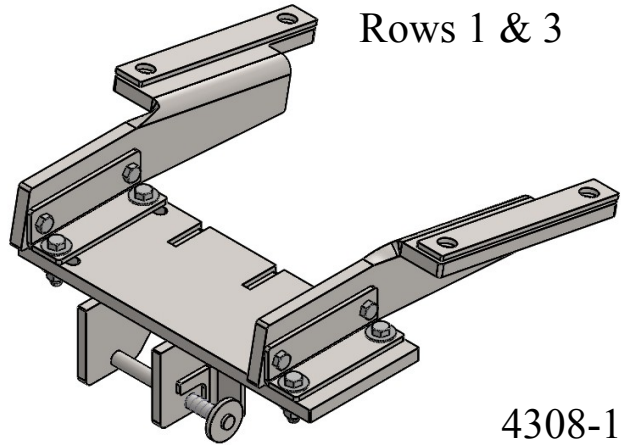

Harvestec 4308

All Years

10" Set Back Short Shoes—30" Rows

Full Kit # - HAR4006-SB

Part #	Price Ea.
HAR4008-SB	\$310.00
20AS-AR552	\$238.00
4308-1	\$150.00
4308-5	\$150.00
4308-6	\$150.00
4308-7	\$150.00
4308-8	\$150.00

20AS-AR552

Rows 1 & 3

4308-1

Rows 2, 4, & 6

4308-6

Row 5

4308-5

Row 7