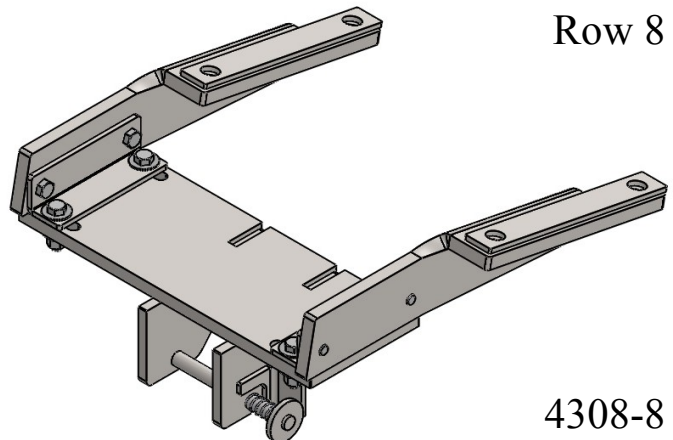

Row 8

4308-8