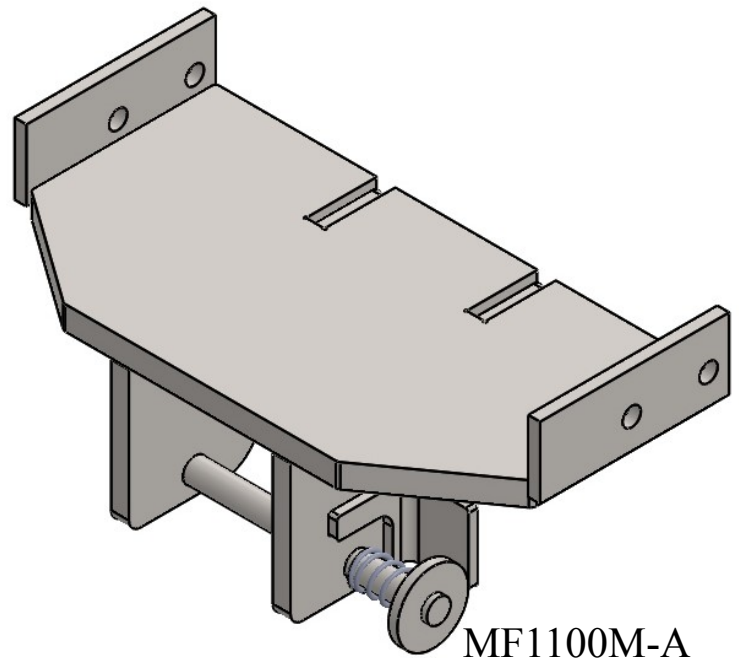

Part #	Price ea.
MF1100-AR	\$319.00
20AS-AR512	\$238.00
MF1100M-A	\$125.00

Massey Ferguson 1100

All Years

9" AR Shoes—30" Rows

Full Kit # - MF1100-AR

20AS-AR512

MF1100M-A