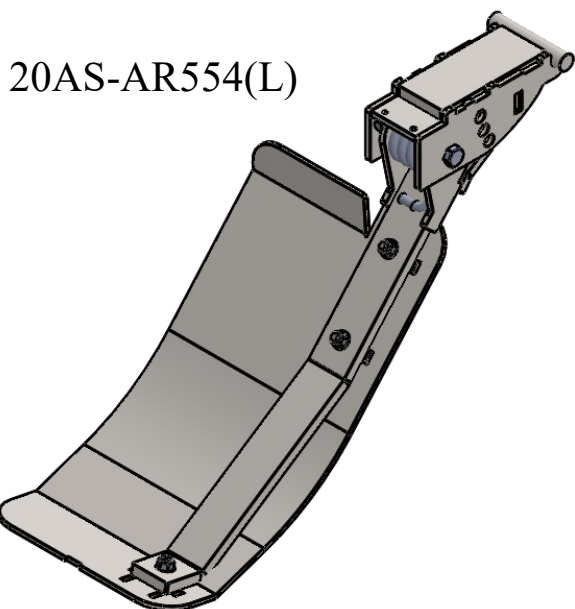

John Deere C12F Non-Chopping Folding Head

2021 & Newer

10" Set Back Short Shoes—30" Rows

Complete Unit # - JDC12F-C30-SB

20AS-AR554(L)

Rows 1, 5, 6, 7, 10, 12

JD600M-XLH-A

20AS-AR553(R)

Rows 3, 4, 8, 9

JD600M-XDRH-A

Row 2, 11

20AS-AR554(L)

JDCM-HYD-A