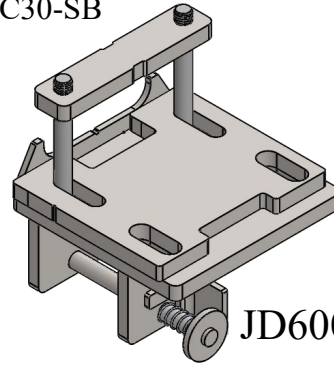

John Deere C12F Non-Chopping Folding Head

2021 & Newer

10" Set Back Short Shoes—30" Rows

Complete Unit # - JDC12F-C30-SB

20AS-AR554(L)

Rows 1, 5, 6, 7, 10, 12

JD600M-XLH-A

20AS-AR553(R)

Rows 3, 4, 8, 9

JD600M-XDRH-A

Row 2, 11

20AS-AR554(L)

JDCM-HYD-A