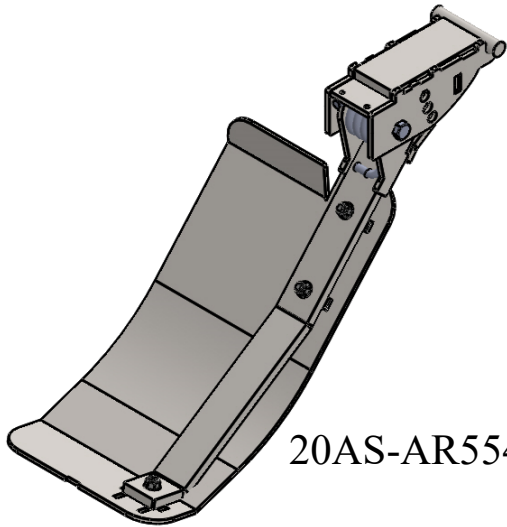

John Deere C12F Non-Chopping Folding Head

2021 & Newer

10" Set Back Short Shoes—30" Rows

Complete Unit # - JDC12F-C30-SB

20AS-AR554(L)

Rows 1, 5, 6, 7, 10, 12

JD600M-XLH-A

20AS-AR553(R)

Rows 3, 4, 8, 9

JD600M-XDRH-A

Row 2, 11

20AS-AR554(L)

JDCM-HYD-A