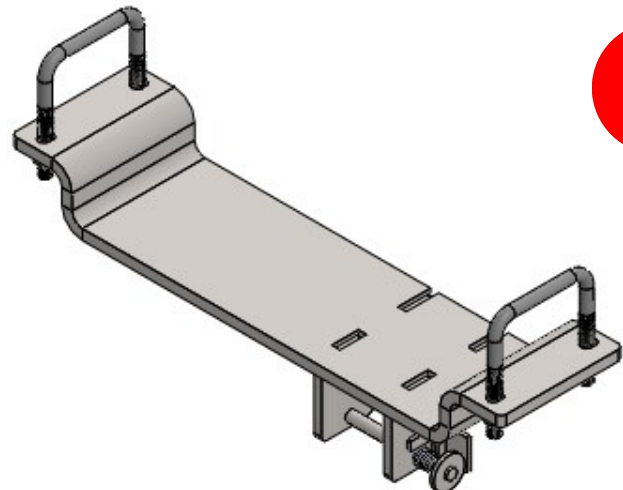

John Deere C12F Non-Chopping Folding Head

2021 & Newer

10" Set Back Short Shoes—30" Rows

Complete Unit # - JDC12F-C30-SB

20AS-AR554(L)

Rows 1, 5, 6, 7, 10, 12

JD600M-XLH-A

20AS-AR553(R)

Rows 3, 4, 8, 9

JD600M-XDRH-A

Row 2, 11

20AS-AR554(L)

JDCM-HYD-A