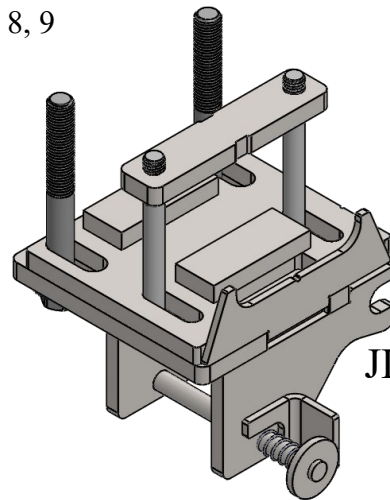

John Deere C12F Non-Chopping Folding Head

2021 & Newer

10" Set Back Short Shoes—30" Rows

Complete Unit # - JDC12F-C30-SB

20AS-AR554(L)

Rows 1, 5, 6, 7, 10, 12

JD600M-XLH-A

20AS-AR553(R)

Rows 3, 4, 8, 9

JD600M-XDRH-A

Row 2, 11

20AS-AR554(L)

JDCM-HYD-A