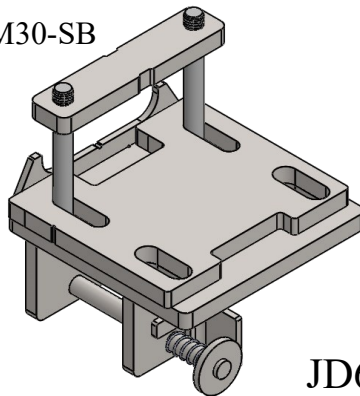

# John Deere C12F SM Chopping Folding Head

2021 & Newer

10" Set Back Short Shoes—30" Rows

Complete Unit # - JDC12F-SM30-SB

20AS-AR550(L)

Rows 1, 4, 5, 6, 7, 10, 12

JD600M-XLH-A

20AS-AR551(R)

Row 3, 8, 9

JD600M-XDRH-A

20AS-AR550(L)

Rows 2, 11

JDCM-HYD-A