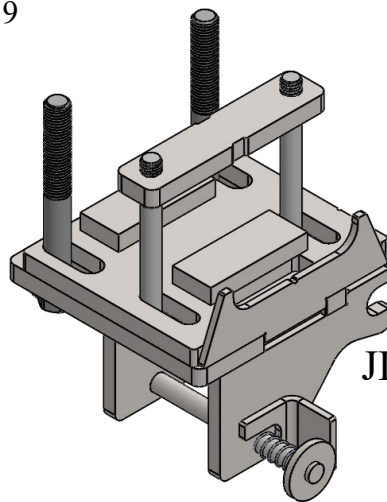

# John Deere C12F SM Chopping Folding Head

2021 & Newer

10" Set Back Short Shoes—30" Rows

Complete Unit # - JDC12F-SM30-SB

20AS-AR550(L)

Rows 1, 4, 5, 6, 7, 10, 12

JD600M-XLH-A

20AS-AR551(R)

Row 3, 8, 9

JD600M-XDRH-A

20AS-AR550(L)

Rows 2, 11

JDCM-HYD-A