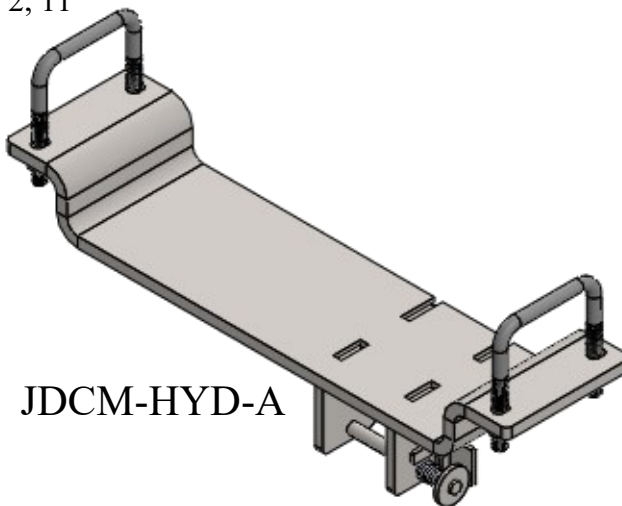

# John Deere C12F SM Chopping Folding Head

2021 & Newer

10" Set Back Short Shoes—30" Rows

Complete Unit # - JDC12F-SM30-SB

20AS-AR550(L)

Rows 1, 4, 5, 6, 7, 10, 12

JD600M-XLH-A

20AS-AR551(R)

Row 3, 8, 9

JD600M-XDRH-A

20AS-AR550(L)

Rows 2, 11

JDCM-HYD-A