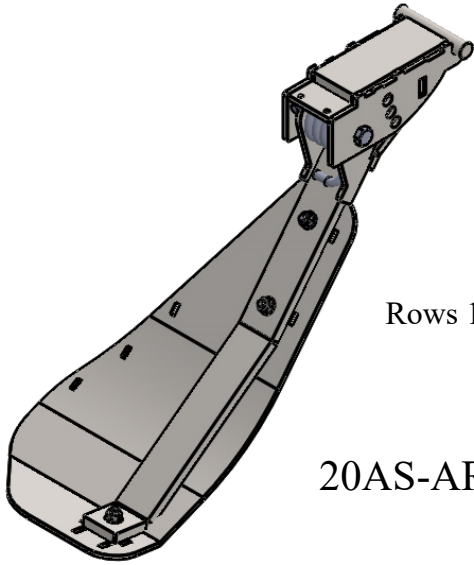

John Deere C16F SM Chopping

2021 & Newer

10" Set Back Short Shoes—30" Rows

Complete Unit # - JDC16F-SM30-SB

20AS-AR550(L)

Rows 1, 4, 5, 7, 8, 9, 11, 12, 13, 14, 16

JD600M-XLH-A

20AS-AR550(L)

Rows 2 & 15

JDCM-HYD-A

20AS-AR551(R)

Rows 3 & 6

JD600M-XDRH-A

20AS-AR550(L)

Row 10

JD600M-XDLH-A