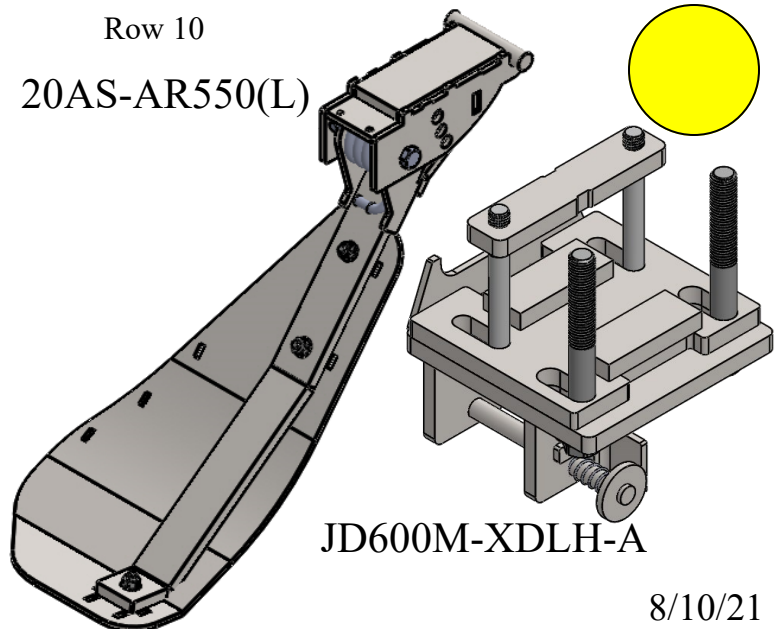

John Deere C16F SM Chopping

2021 & Newer

10" Set Back Short Shoes—30" Rows

Complete Unit # - JDC16F-SM30-SB

20AS-AR550(L)

Rows 1, 4, 5, 7, 8, 9, 11, 12, 13, 14, 16

JD600M-XLH-A

20AS-AR550(L)

Rows 2 & 15

JDCM-HYD-A

20AS-AR551(R)

Rows 3 & 6

JD600M-XDRH-A

20AS-AR550(L)

Row 10

JD600M-XDLH-A