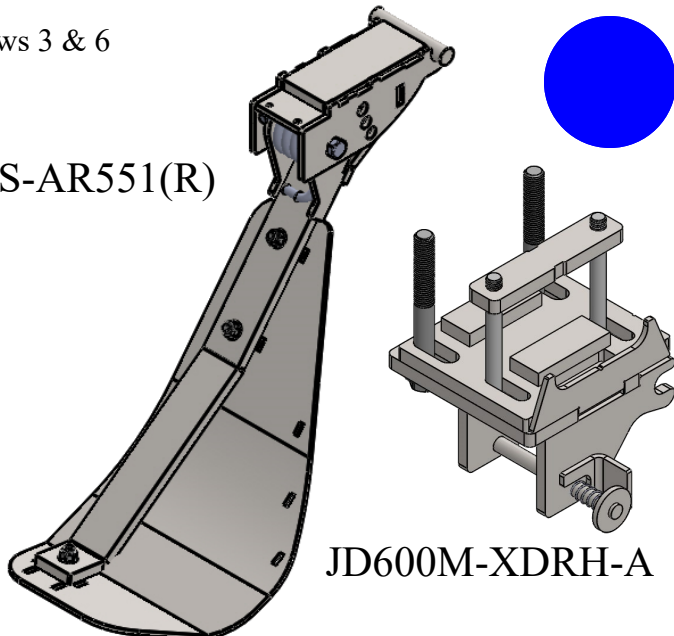

John Deere C16F SM Chopping

2021 & Newer

10" Set Back Short Shoes—30" Rows

Complete Unit # - JDC16F-SM30-SB

20AS-AR550(L)

Rows 1, 4, 5, 7, 8, 9, 11, 12, 13, 14, 16

JD600M-XLH-A

20AS-AR550(L)

Rows 2 & 15

JDCM-HYD-A

20AS-AR551(R)

Rows 3 & 6

JD600M-XDRH-A

20AS-AR550(L)

Row 10

JD600M-XDLH-A