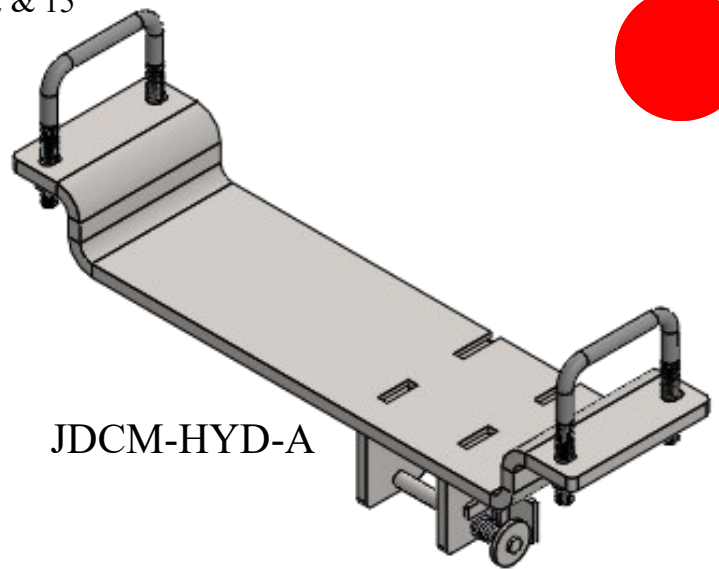

John Deere C16F SM Chopping

2021 & Newer

10" Set Back Short Shoes—30" Rows

Complete Unit # - JDC16F-SM30-SB

20AS-AR550(L)

Rows 1, 4, 5, 7, 8, 9, 11, 12, 13, 14, 16

JD600M-XLH-A

20AS-AR550(L)

Rows 2 & 15

JDCM-HYD-A

20AS-AR551(R)

Rows 3 & 6

JD600M-XDRH-A

20AS-AR550(L)

Row 10

JD600M-XDLH-A