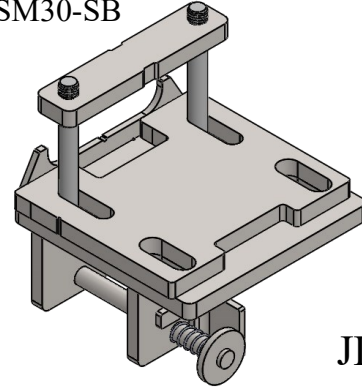

John Deere C16F SM Chopping

2021 & Newer

10" Set Back Short Shoes—30" Rows

Complete Unit # - JDC16F-SM30-SB

20AS-AR550(L)

Rows 1, 4, 5, 7, 8, 9, 11, 12, 13, 14, 16

JD600M-XLH-A

20AS-AR550(L)

Rows 2 & 15

JDCM-HYD-A

20AS-AR551(R)

Rows 3 & 6

JD600M-XDRH-A

20AS-AR550(L)

Row 10

JD600M-XDLH-A