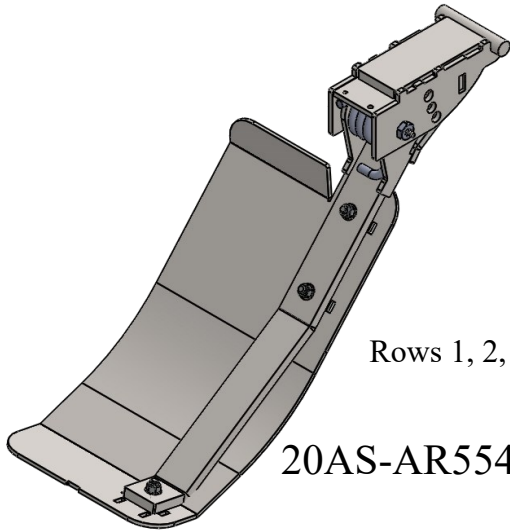

John Deere C16R Non-Chopping

2021 & Newer

10" Set Back Short Shoes—30" Rows

Complete Unit # - JDC16R-C30-SB

20AS-AR554(L)

Rows 1, 2, 4, 5, 7, 9, 11, 12, 13, 14, 15, 16

JD600M-XLH-A

20AS-AR554(L)

Row 8

JDCM-HYD-A

Rows 3 & 6

20AS-AR553(R)

JD600M-XDRH-A

Row 10

20AS-AR554(L)

JD600M-XDLH-A