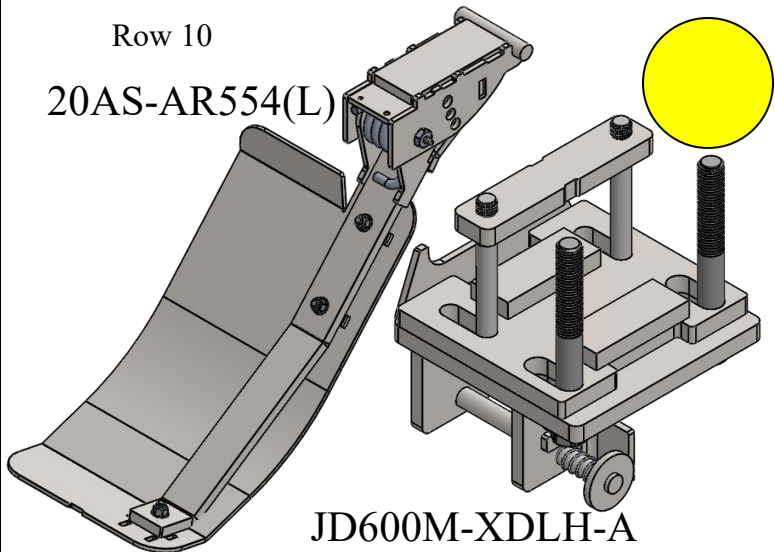

John Deere C16R Non-Chopping

2021 & Newer

10" Set Back Short Shoes—30" Rows

Complete Unit # - JDC16R-C30-SB

20AS-AR554(L)

Rows 1, 2, 4, 5, 7, 9, 11, 12, 13, 14, 15, 16

JD600M-XLH-A

20AS-AR554(L)

Row 8

JDCM-HYD-A

Rows 3 & 6

20AS-AR553(R)

JD600M-XDRH-A

Row 10

20AS-AR554(L)

JD600M-XDLH-A