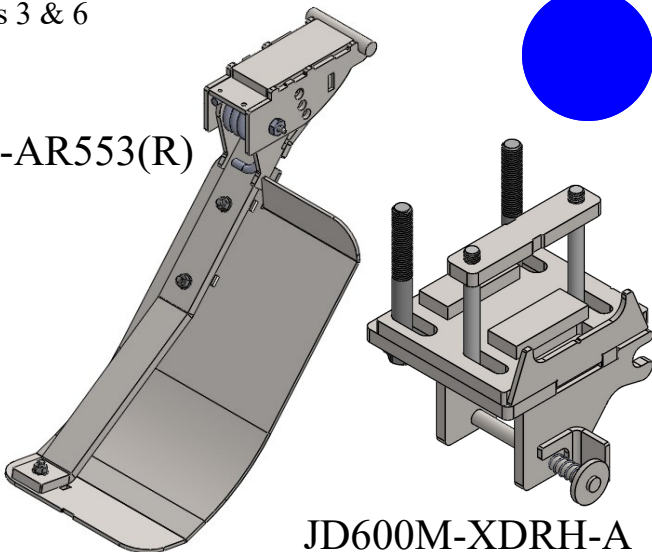

John Deere C16R Non-Chopping

2021 & Newer

10" Set Back Short Shoes—30" Rows

Complete Unit # - JDC16R-C30-SB

20AS-AR554(L)

Rows 1, 2, 4, 5, 7, 9, 11, 12, 13, 14, 15, 16

JD600M-XLH-A

20AS-AR554(L)

Row 8

JDCM-HYD-A

Rows 3 & 6

20AS-AR553(R)

JD600M-XDRH-A

Row 10

20AS-AR554(L)

JD600M-XDLH-A