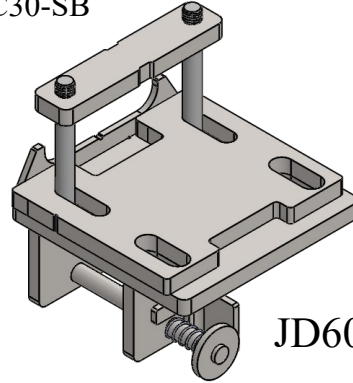

John Deere C16R Non-Chopping

2021 & Newer

10" Set Back Short Shoes—30" Rows

Complete Unit # - JDC16R-C30-SB

20AS-AR554(L)

Rows 1, 2, 4, 5, 7, 9, 11, 12, 13, 14, 15, 16

JD600M-XLH-A

20AS-AR554(L)

Row 8

JDCM-HYD-A

Rows 3 & 6

20AS-AR553(R)

JD600M-XDRH-A

Row 10

20AS-AR554(L)

JD600M-XDLH-A