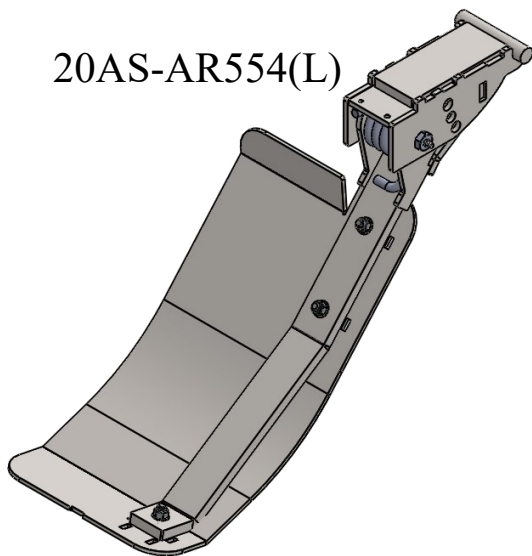

John Deere C16R Non-Chopping

2021 & Newer

10" Set Back Short Shoes—30" Rows

Complete Unit # - JDC16R-C30-SB

20AS-AR554(L)

Rows 1, 2, 4, 5, 7, 9, 11, 12, 13, 14, 15, 16

JD600M-XLH-A

20AS-AR554(L)

Row 8

JDCM-HYD-A

Rows 3 & 6

20AS-AR553(R)

JD600M-XDRH-A

Row 10

20AS-AR554(L)

JD600M-XDLH-A