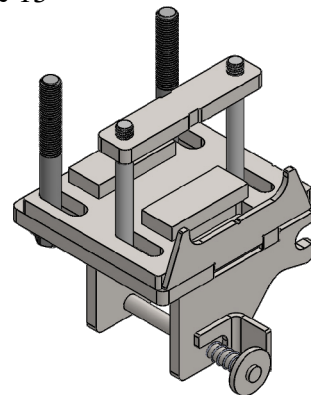

John Deere C18R 20" & 22" Rows
Non-Chopping

2021 & Newer

10" Set Back Short Shoes

Complete Non-Chopping Unit # - JDC18R-C20/22-SB

Part #
JDC18R-C20/22-SB
20AS-AR554(L)
20AS-AR552
20AS-AR553(R)
JD600M-XLH-A
JD600M-XDRH-A
JDCM-HYD-C

20AS-AR554(L)

Rows 1, 2, 3, 4, 5, 6, 7, 8,
10, 11, 14, 15, 16, 17, 18

JD600M-XLH-A

Row 9

20AS-AR552

JDCM-HYD-C

20AS-AR553(R)

Rows 12 & 13