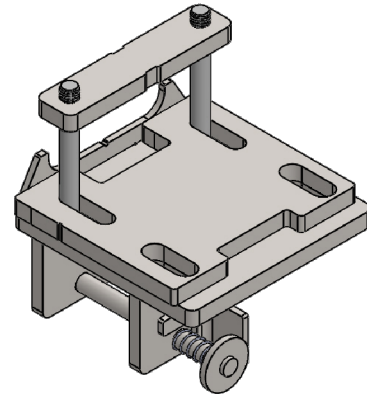

John Deere C18R 20" & 22" Rows
Non-Chopping

2021 & Newer

10" Set Back Short Shoes

Complete Non-Chopping Unit # - JDC18R-C20/22-SB

Part #
JDC18R-C20/22-SB
20AS-AR554(L)
20AS-AR552
20AS-AR553(R)
JD600M-XLH-A
JD600M-XDRH-A
JDCM-HYD-C

20AS-AR554(L)

Rows 1, 2, 3, 4, 5, 6, 7, 8,
10, 11, 14, 15, 16, 17, 18

JD600M-XLH-A

Row 9

20AS-AR552

JDCM-HYD-C

20AS-AR553(R)

Rows 12 & 13

JD600M-XDRH-A