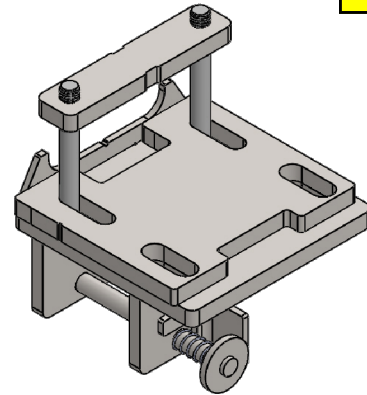

John Deere C18R 20" & 22" Rows Chopping

2021 & Newer

10" Set Back Short Shoes

Complete Chopping Unit # - JDC18R-SM20/22-SB

Part #
JDC18R-SM20/22-SB
20AS-AR550(L)
20AS-AR552
20AS-AR551(R)
JD600M-XLH-A
JD600M-XDRH-A
JDCM-HYD-C

20AS-AR550(L)

Rows 1, 2, 3, 4, 5, 6, 7, 8,
10, 11, 14, 15, 16, 17, 18

JD600M-XLH-A

Row 9

20AS-AR552

JDCM-HYD-C

20AS-AR551(R)

Rows 12 & 13

JD600M-XDRH-A