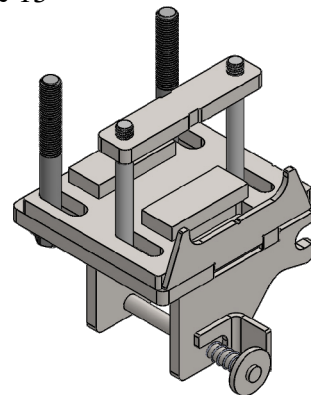

John Deere C18R 20" & 22" Rows Chopping

2021 & Newer

10" Set Back Short Shoes

Complete Chopping Unit # - JDC18R-SM20/22-SB

Part #
JDC18R-SM20/22-SB
20AS-AR550(L)
20AS-AR552
20AS-AR551(R)
JD600M-XLH-A
JD600M-XDRH-A
JDCM-HYD-C

20AS-AR550(L)

Rows 1, 2, 3, 4, 5, 6, 7, 8,
10, 11, 14, 15, 16, 17, 18

JD600M-XLH-A

Row 9

20AS-AR552

JDCM-HYD-C

20AS-AR551(R)

Rows 12 & 13