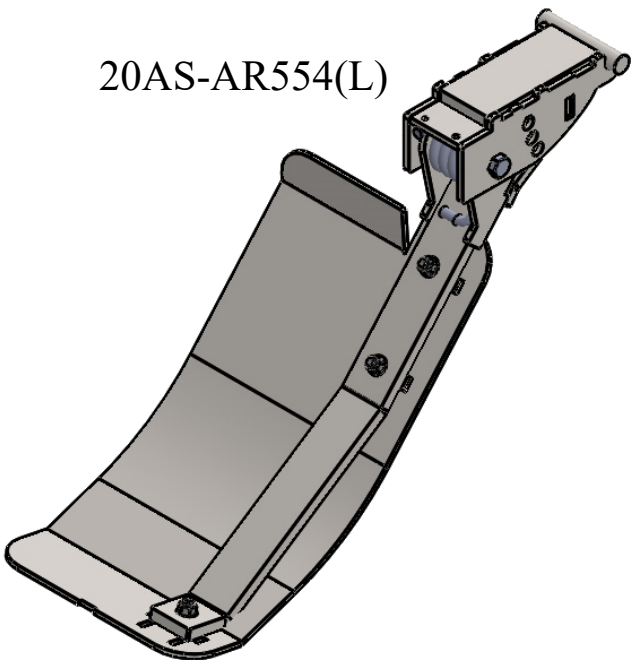

# John Deere C6R Non-Chopping

2021 & Newer

10" Set Back Short Shoes—30" Rows

Complete Unit # - JDC6R-C30-SB

20AS-AR554(L)

Rows 1, 2, 4, 5, 6

JD600M-XLH-A

Row 3

20AS-AR554(L)

JDCM-HYD-A