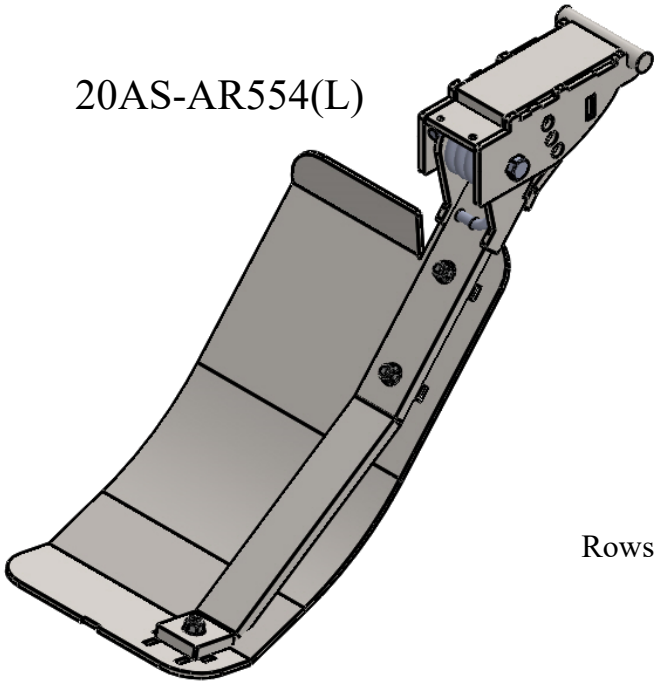

# John Deere C6R Non-Chopping

2021 & Newer

10" Set Back Short Shoes—30" Rows

Complete Unit # - JDC6R-C30-SB

20AS-AR554(L)

Rows 1, 2, 4, 5, 6

JD600M-XLH-A

Row 3

20AS-AR554(L)

JDCM-HYD-A