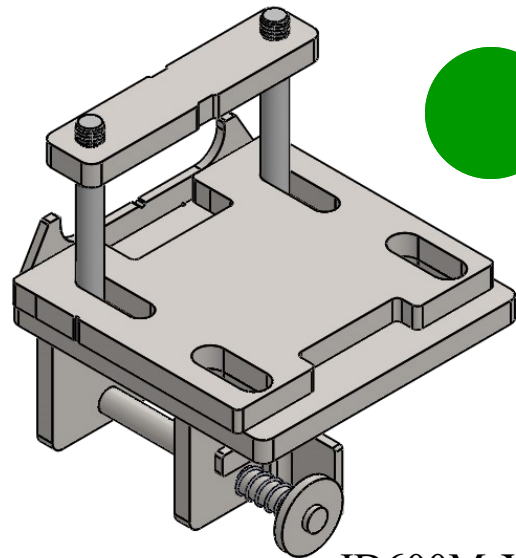

# John Deere C6R Non-Chopping

2021 & Newer

10" Set Back Short Shoes—30" Rows

Complete Unit # - JDC6R-C30-SB

20AS-AR554(L)

Rows 1, 2, 4, 5, 6

JD600M-XLH-A

Row 3