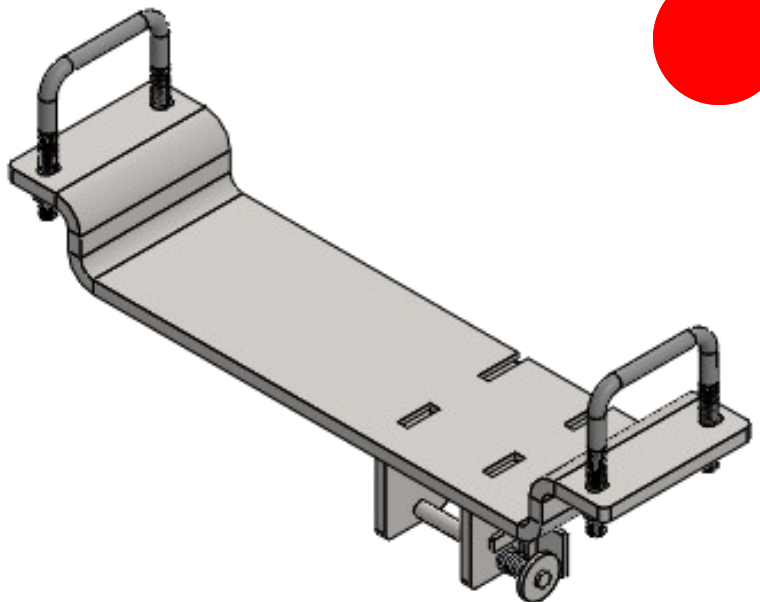

JD600M-XLH-A

Row 3

20AS-AR554(L)