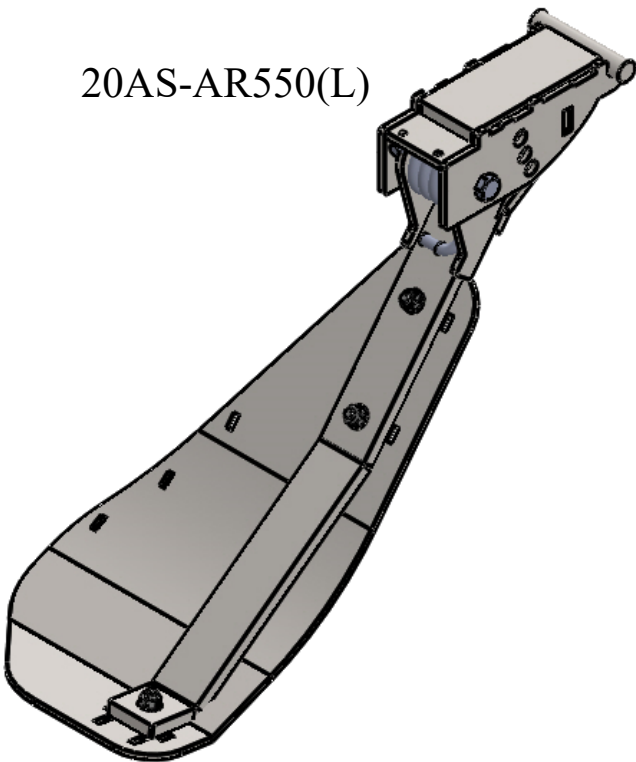

John Deere C6R Chopping

2021 & Newer

10" Set Back Short Shoes—30" Rows

Complete Unit # - JDC6R-SM30-SB

20AS-AR550(L)

Rows 1, 2, 4, 5, 6

JD600M-XLH-A

Row 3

20AS-AR550(L)

JDCM-HYD-A