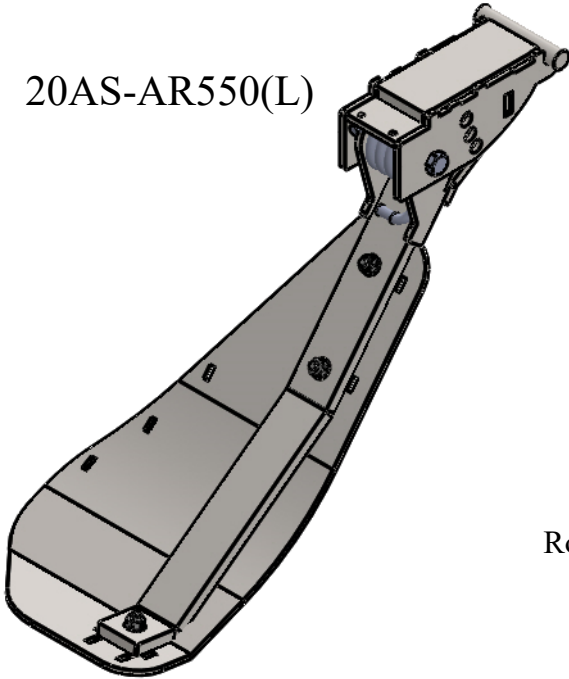

John Deere C6R Chopping

2021 & Newer

10" Set Back Short Shoes—30" Rows

Complete Unit # - JDC6R-SM30-SB

20AS-AR550(L)

Rows 1, 2, 4, 5, 6

JD600M-XLH-A

Row 3

20AS-AR550(L)

JDCM-HYD-A