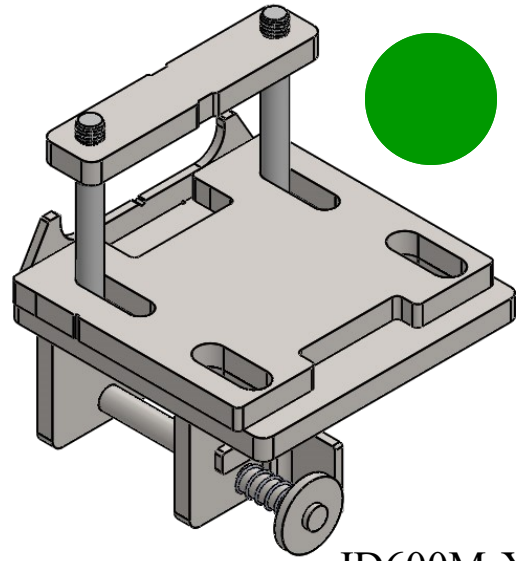

John Deere C6R Chopping

2021 & Newer

10" Set Back Short Shoes—30" Rows

Complete Unit # - JDC6R-SM30-SB

20AS-AR550(L)

Rows 1, 2, 4, 5, 6

JD600M-XLH-A

Row 3