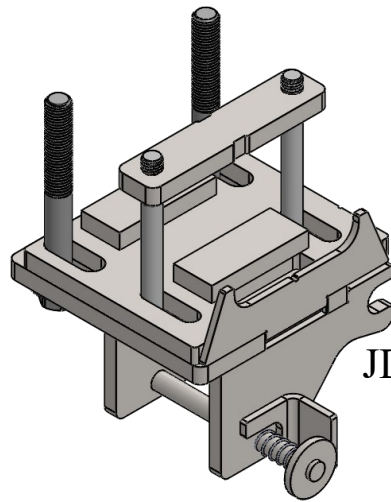

Row 7

JD600M-XDRH-A