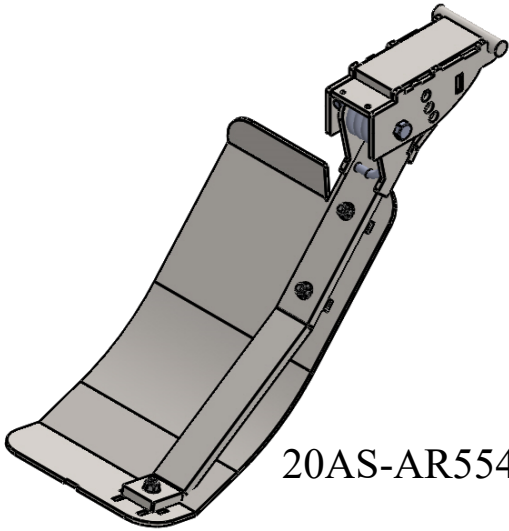

John Deere C8F Non-Chopping

2021 & Newer

10" Set Back Short Shoes—30" Rows

Complete Unit # - JDC8F-C30-SB

20AS-AR554(L)

Rows 1, 2, 3, 5, 6, 8

JD600M-XLH-A

20AS-AR553(R)