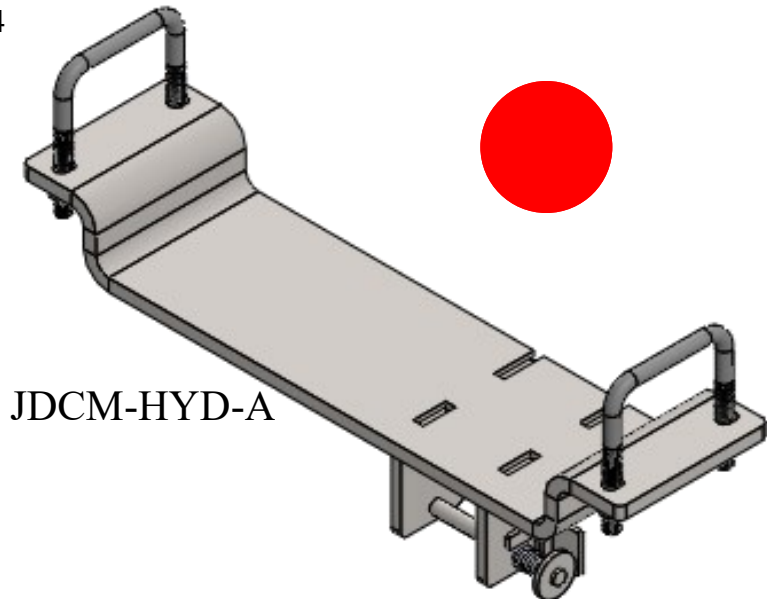

John Deere C8F Non-Chopping

2021 & Newer

10" Set Back Short Shoes—30" Rows

Complete Unit # - JDC8F-C30-SB

20AS-AR554(L)

Rows 1, 2, 3, 5, 6, 8

JD600M-XLH-A

20AS-AR553(R)

Row 7

JD600M-XDRH-A

20AS-AR554(L)

Row 4

JDCM-HYD-A