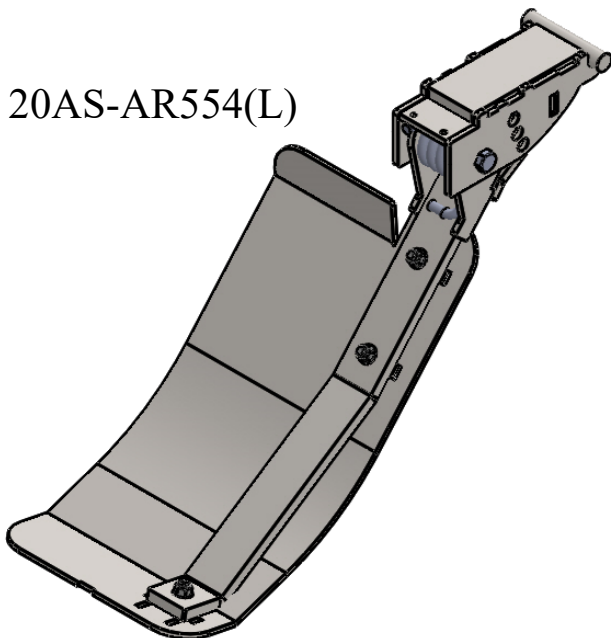

John Deere C8F Non-Chopping

2021 & Newer

10" Set Back Short Shoes—30" Rows

Complete Unit # - JDC8F-C30-SB

20AS-AR554(L)

Rows 1, 2, 3, 5, 6, 8

JD600M-XLH-A

20AS-AR553(R)

Row 7

JD600M-XDRH-A

20AS-AR554(L)

Row 4

JDCM-HYD-A