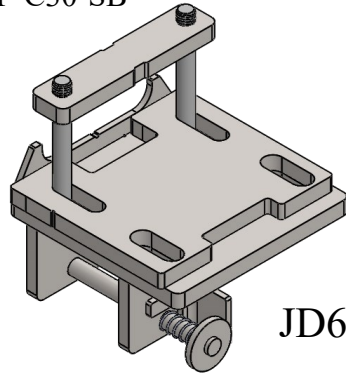

John Deere C8F Non-Chopping

2021 & Newer

10" Set Back Short Shoes—30" Rows

Complete Unit # - JDC8F-C30-SB

20AS-AR554(L)

Rows 1, 2, 3, 5, 6, 8

JD600M-XLH-A

20AS-AR553(R)