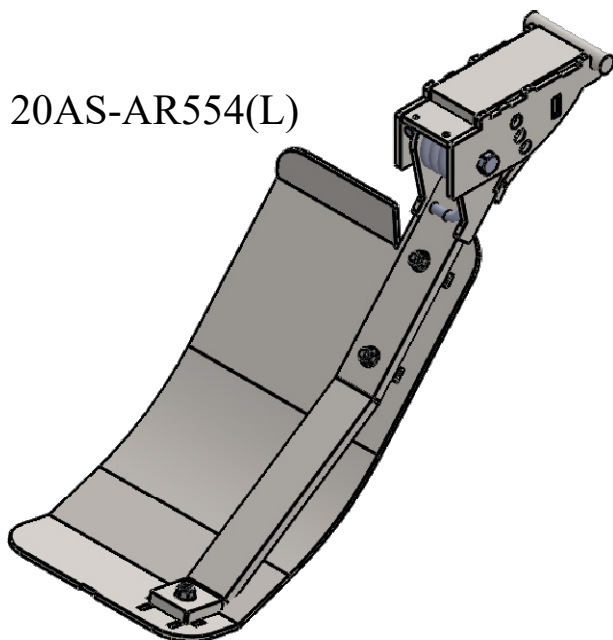

John Deere C8F Chopping

2021 & Newer

10" Set Back Short Shoes—30" Rows

Complete Unit # - JDC8F-SM30-SB

20AS-AR554(L)

Rows 1, 2, 3, 5, 6, 8

JD600M-XLH-A

20AS-AR553(R)

Row 7

JD600M-XDRH-A

20AS-AR554(L)

Row 4

JDCM-HYD-A