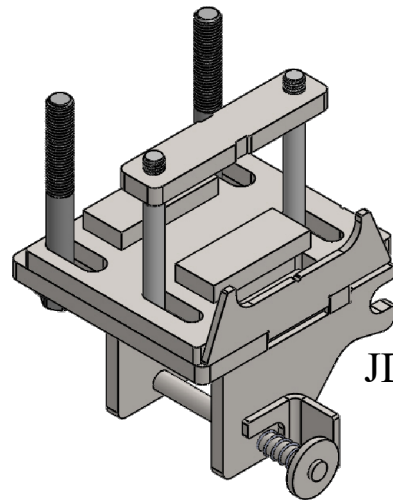

Row 7

JD600M-XDRH-A