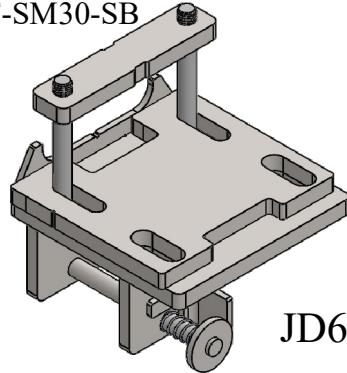

John Deere C8F Chopping

2021 & Newer

10" Set Back Short Shoes—30" Rows

Complete Unit # - JDC8F-SM30-SB

20AS-AR554(L)

Rows 1, 2, 3, 5, 6, 8

JD600M-XLH-A

20AS-AR553(R)

Row 7

JD600M-XDRH-A

20AS-AR554(L)

Row 4

JDCM-HYD-A