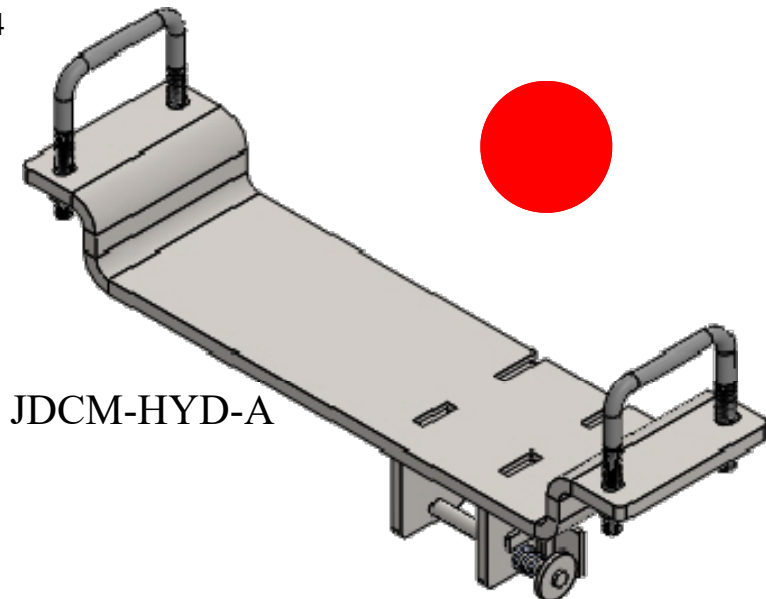

John Deere C8F Chopping

2021 & Newer

10" Set Back Short Shoes—30" Rows

Complete Unit # - JDC8F-SM30-SB

20AS-AR554(L)

Rows 1, 2, 3, 5, 6, 8

JD600M-XLH-A

20AS-AR553(R)

Row 7

JD600M-XDRH-A

20AS-AR554(L)

Row 4

JDCM-HYD-A