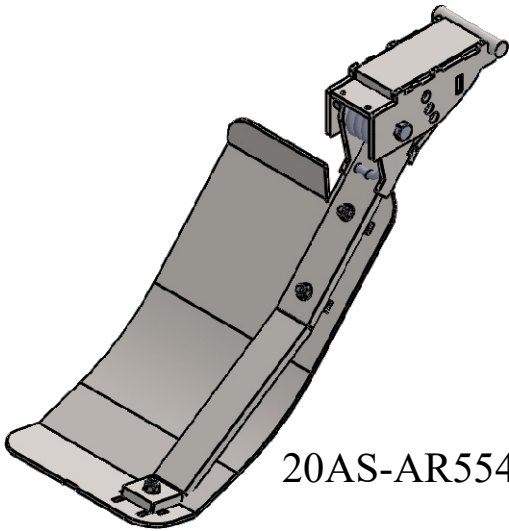

John Deere C8F Chopping

2021 & Newer

10" Set Back Short Shoes—30" Rows

Complete Unit # - JDC8F-SM30-SB

20AS-AR554(L)

Rows 1, 2, 3, 5, 6, 8

JD600M-XLH-A

20AS-AR553(R)