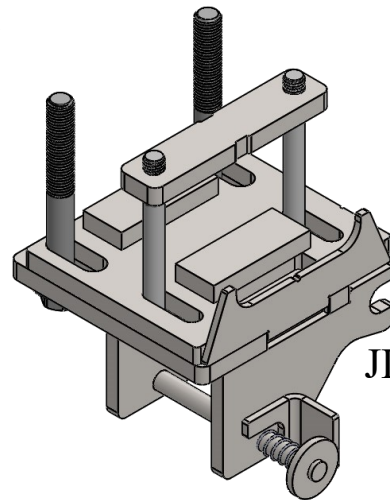

Row 2

JD600M-XDRH-A