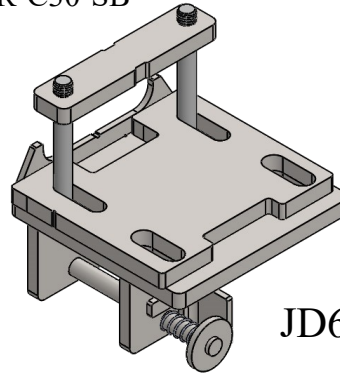

John Deere C8R Non-Chopping

2021 & Newer

10" Set Back Short Shoes—30" Rows

Complete Unit # - JDC8R-C30-SB

20AS-AR554(L)

Rows 1, 3, 5, 6, 7, 8

JD600M-XLH-A

20AS-AR553(R)