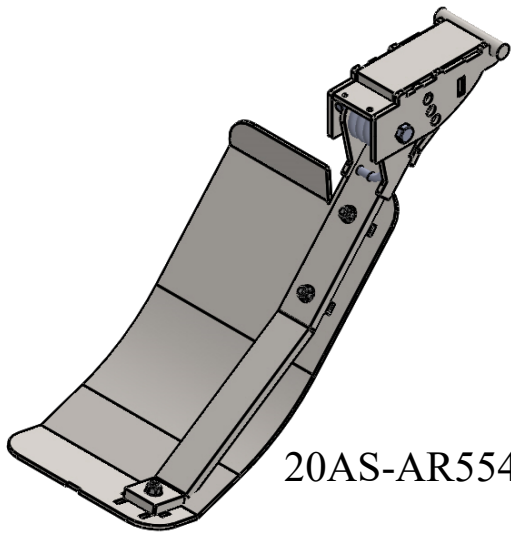

John Deere C8R Non-Chopping

2021 & Newer

10" Set Back Short Shoes—30" Rows

Complete Unit # - JDC8R-C30-SB

20AS-AR554(L)

Rows 1, 3, 5, 6, 7, 8

JD600M-XLH-A

20AS-AR553(R)