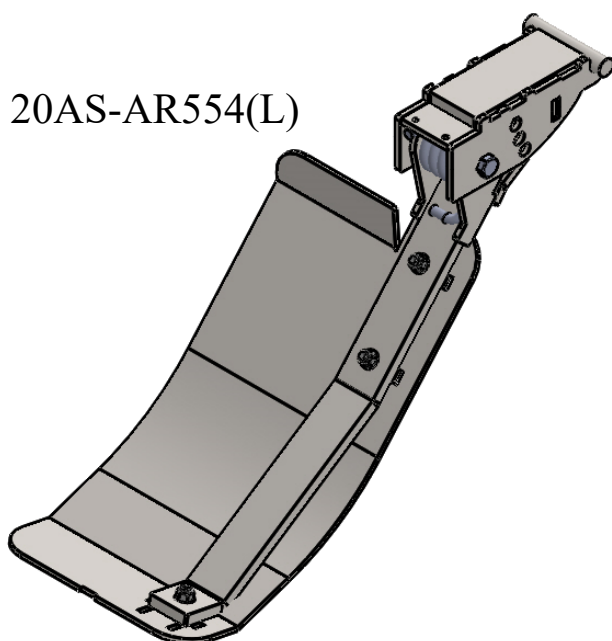

John Deere C8R Non-Chopping

2021 & Newer

10" Set Back Short Shoes—30" Rows

Complete Unit # - JDC8R-C30-SB

20AS-AR554(L)

Rows 1, 3, 5, 6, 7, 8

JD600M-XLH-A

20AS-AR553(R)

Row 2

JD600M-XDRH-A

20AS-AR554(L)

Row 4

JDCM-HYD-A