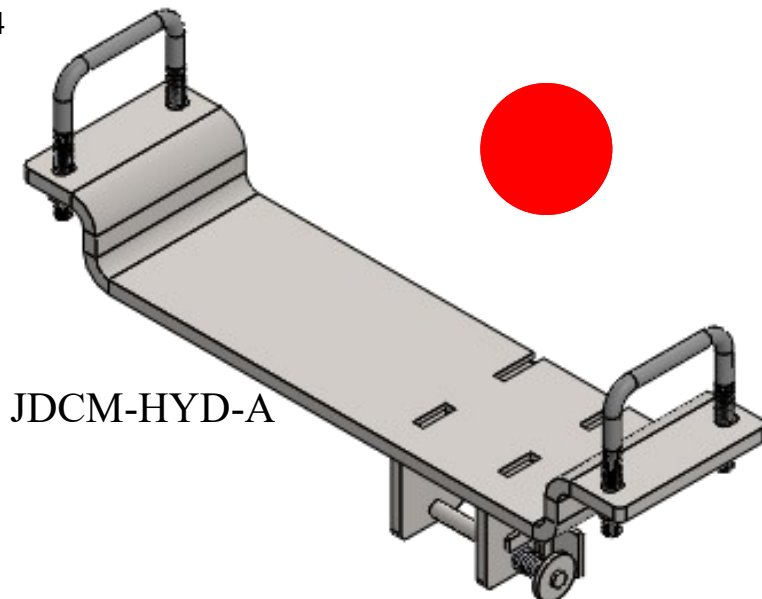

John Deere C8R Non-Chopping

2021 & Newer

10" Set Back Short Shoes—30" Rows

Complete Unit # - JDC8R-C30-SB

20AS-AR554(L)

Rows 1, 3, 5, 6, 7, 8

JD600M-XLH-A

20AS-AR553(R)

Row 2

JD600M-XDRH-A

20AS-AR554(L)

Row 4

JDCM-HYD-A