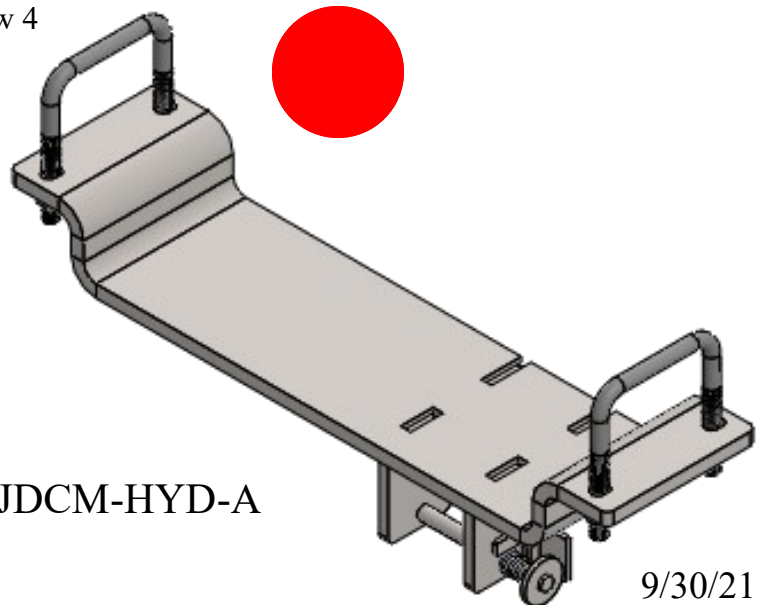

Row 4

JDCM-HYD-A