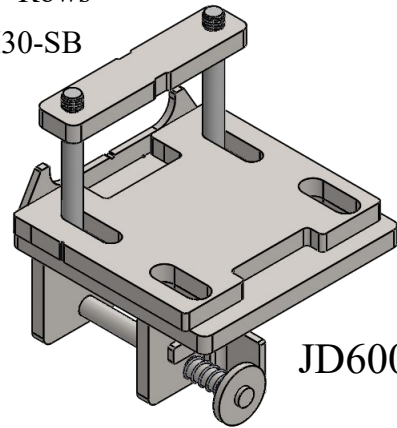

# John Deere C8R SM Chopping

2021 & Newer

10" Set Back Short Shoes—30" Rows

Complete Unit # - JDC8R-SM30-SB

20AS-AR550(L)

Rows 1, 3, 5, 6, 7, 8

JD600M-XLH-A

20AS-AR551(R)

Row 2

JD600M-XDRH-A

20AS-AR550(L)

Row 4

JDCM-HYD-A