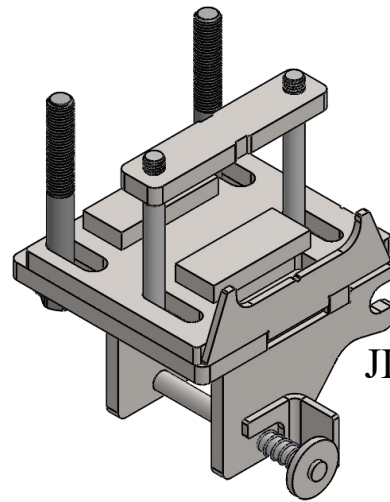

Row 2

JD600M-XDRH-A