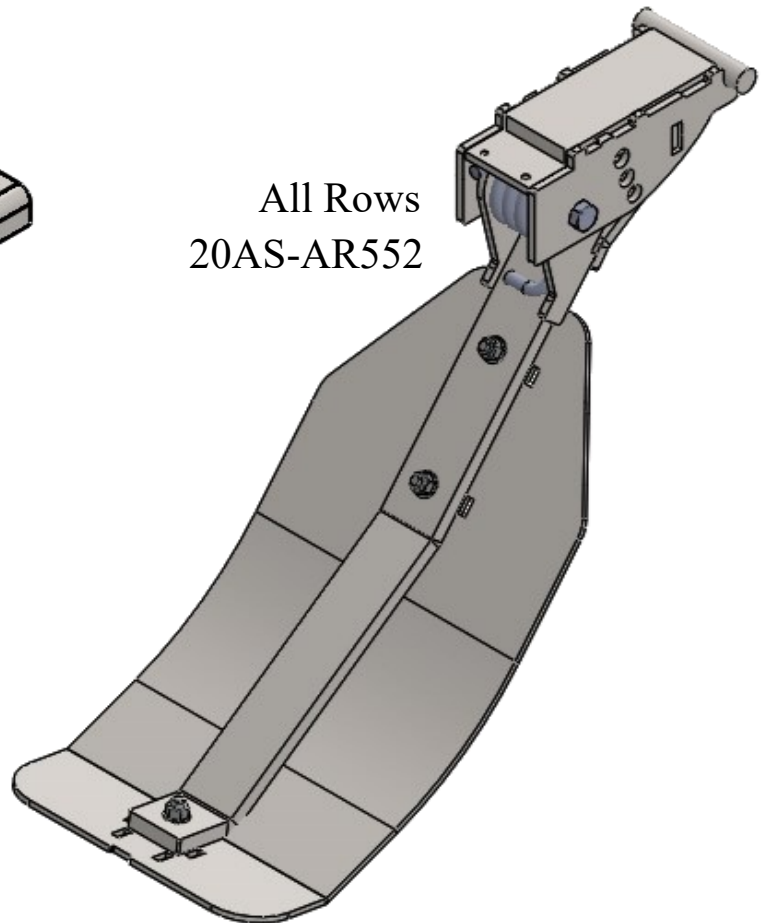

Capello Quasar & Lexion
Chopping & Non-Chopping

All Years

10" AR Short Shoes—20" & 22" Rows

Complete Row Part # - CAPLX1820/22-SB

CAPLX-MA

All Rows
20AS-AR552

Hydraulic Row
CAPLX-HYD-MA