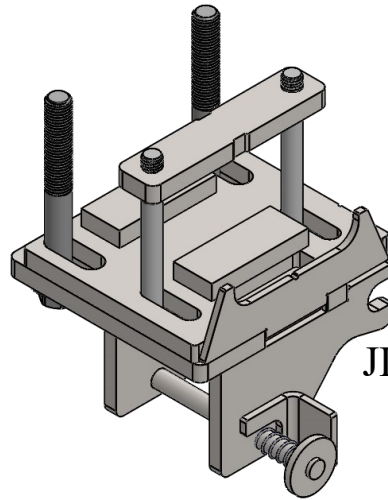

# John Deere 612/712 C Non-Chopping Folding Head

2016 & Newer

10" Set Back Short Shoes—30" Rows

Complete Unit # - JD612C30F-SB

20AS-AR554(L)

Rows 1, 2, 4, 5, 7, 8, 9, 10, 11, 12

JD600M-XLH-A

20AS-AR553(R)

Row 3

JD600M-XDRH-A

Row 6

20AS-AR554(L)

JD600G-HYD-B

JD600M-LHYD-A2