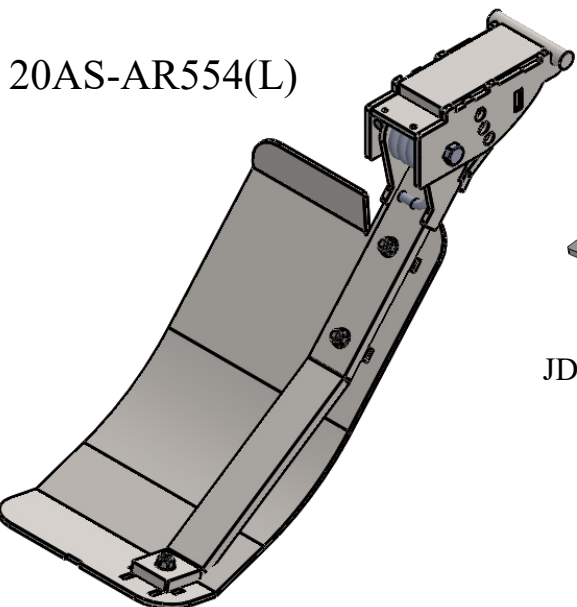

# John Deere 612/712 C Non-Chopping Folding Head

2016 & Newer

10" Set Back Short Shoes—30" Rows

Complete Unit # - JD612C30F-SB

20AS-AR554(L)

Rows 1, 2, 4, 5, 7, 8, 9, 10, 11, 12

JD600M-XLH-A

20AS-AR553(R)

Row 3

JD600M-XDRH-A

Row 6

20AS-AR554(L)

JD600G-HYD-B

JD600M-LHYD-A2