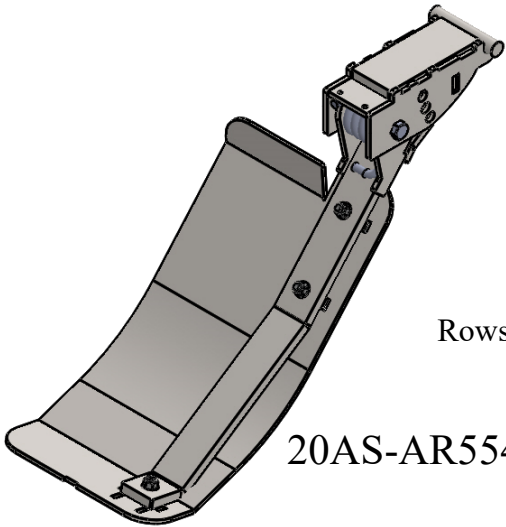

# John Deere 612/712 C Non-Chopping Folding Head

2016 & Newer

10" Set Back Short Shoes—30" Rows

Complete Unit # - JD612C30F-SB

20AS-AR554(L)

Rows 1, 2, 4, 5, 7, 8, 9, 10, 11, 12

JD600M-XLH-A

20AS-AR553(R)

Row 3

JD600M-XDRH-A

Row 6

20AS-AR554(L)

JD600G-HYD-B

JD600M-LHYD-A2