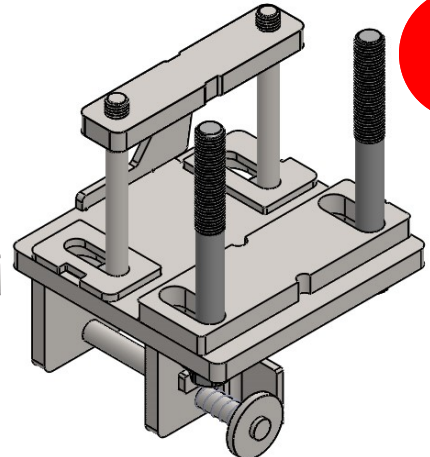

# John Deere 612/712 C Non-Chopping Folding Head

2016 & Newer

10" Set Back Short Shoes—30" Rows

Complete Unit # - JD612C30F-SB

20AS-AR554(L)

Rows 1, 2, 4, 5, 7, 8, 9, 10, 11, 12

JD600M-XLH-A

20AS-AR553(R)

Row 3

JD600M-XDRH-A

Row 6

20AS-AR554(L)

JD600G-HYD-B

JD600M-LHYD-A2