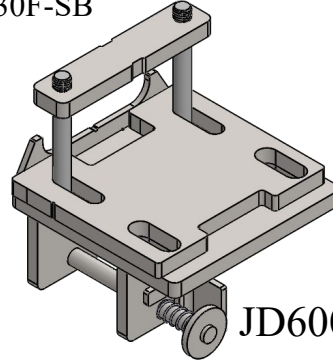

# John Deere 612/712 C Non-Chopping Folding Head

2016 & Newer

10" Set Back Short Shoes—30" Rows

Complete Unit # - JD612C30F-SB

20AS-AR554(L)

Rows 1, 2, 4, 5, 7, 8, 9, 10, 11, 12

JD600M-XLH-A

20AS-AR553(R)

Row 3

JD600M-XDRH-A

Row 6

20AS-AR554(L)

JD600G-HYD-B

JD600M-LHYD-A2