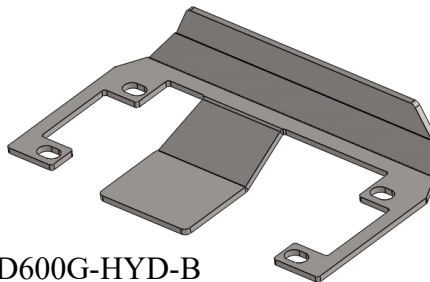

# John Deere 612/712 C Non-Chopping Folding Head

2016 & Newer

10" Set Back Short Shoes—30" Rows

Complete Unit # - JD612C30F-SB

20AS-AR554(L)

Rows 1, 2, 4, 5, 7, 8, 9, 10, 11, 12

JD600M-XLH-A

20AS-AR553(R)

Row 3

JD600M-XDRH-A

Row 6

20AS-AR554(L)

JD600G-HYD-B

JD600M-LHYD-A2