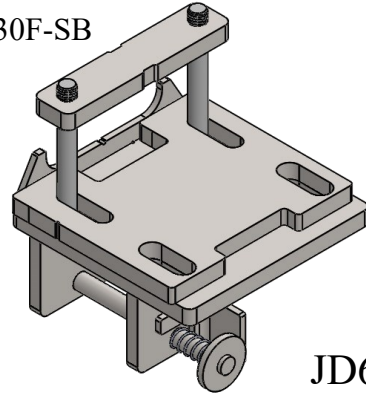

# John Deere 612/712 SM Chopping Folding Head

2016 & Newer

10" Set Back Short Shoes—30" Rows

Complete Unit # - JD612SM30F-SB

20AS-AR550(L)

Rows 1, 2, 4, 5, 7, 8, 9, 10, 11, 12

JD600M-XLH-A

20AS-AR551(R)

Row 3

JD600M-XDRH-A

Row 6

20AS-AR550(L)

JD600G-HYD-B

JD600M-LHYD-A2