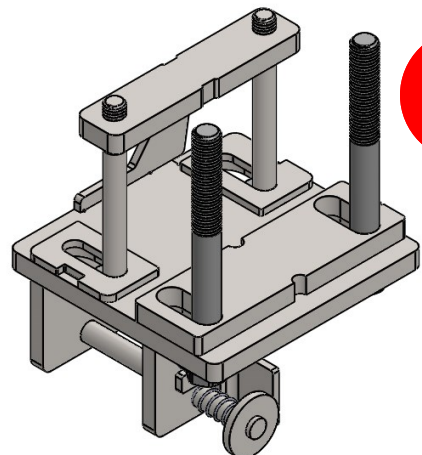

# John Deere 612/712 SM Chopping Folding Head

2016 & Newer

10" Set Back Short Shoes—30" Rows

Complete Unit # - JD612SM30F-SB

20AS-AR550(L)

Rows 1, 2, 4, 5, 7, 8, 9, 10, 11, 12

JD600M-XLH-A

20AS-AR551(R)

Row 3

JD600M-XDRH-A

Row 6

20AS-AR550(L)

JD600G-HYD-B

JD600M-LHYD-A2