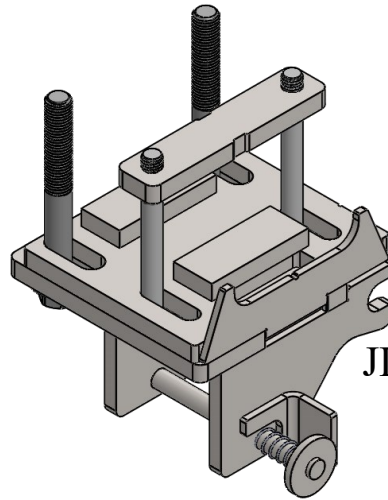

# John Deere 612/712 SM Chopping Folding Head

2016 & Newer

10" Set Back Short Shoes—30" Rows

Complete Unit # - JD612SM30F-SB

20AS-AR550(L)

Rows 1, 2, 4, 5, 7, 8, 9, 10, 11, 12

JD600M-XLH-A

20AS-AR551(R)

Row 3

JD600M-XDRH-A

Row 6

20AS-AR550(L)

JD600G-HYD-B

JD600M-LHYD-A2