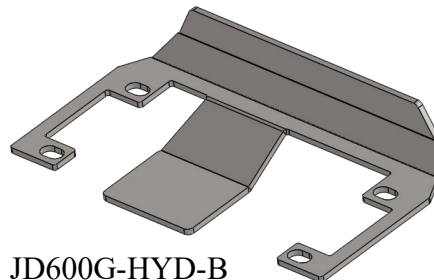

# John Deere 612/712 SM Chopping Folding Head

2016 & Newer

10" Set Back Short Shoes—30" Rows

Complete Unit # - JD612SM30F-SB

20AS-AR550(L)

Rows 1, 2, 4, 5, 7, 8, 9, 10, 11, 12

JD600M-XLH-A

20AS-AR551(R)

Row 3

JD600M-XDRH-A

Row 6

20AS-AR550(L)

JD600G-HYD-B

JD600M-LHYD-A2