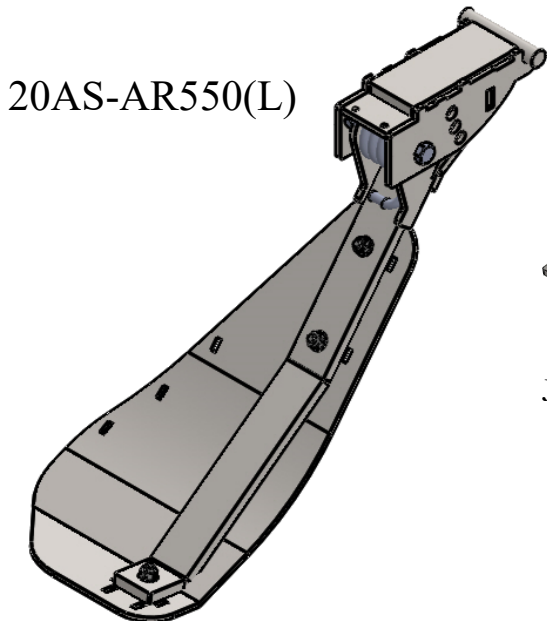

# John Deere 612/712 SM Chopping Folding Head

2016 & Newer

10" Set Back Short Shoes—30" Rows

Complete Unit # - JD612SM30F-SB

20AS-AR550(L)

Rows 1, 2, 4, 5, 7, 8, 9, 10, 11, 12

JD600M-XLH-A

20AS-AR551(R)

Row 3

JD600M-XDRH-A

Row 6

20AS-AR550(L)

JD600G-HYD-B

JD600M-LHYD-A2